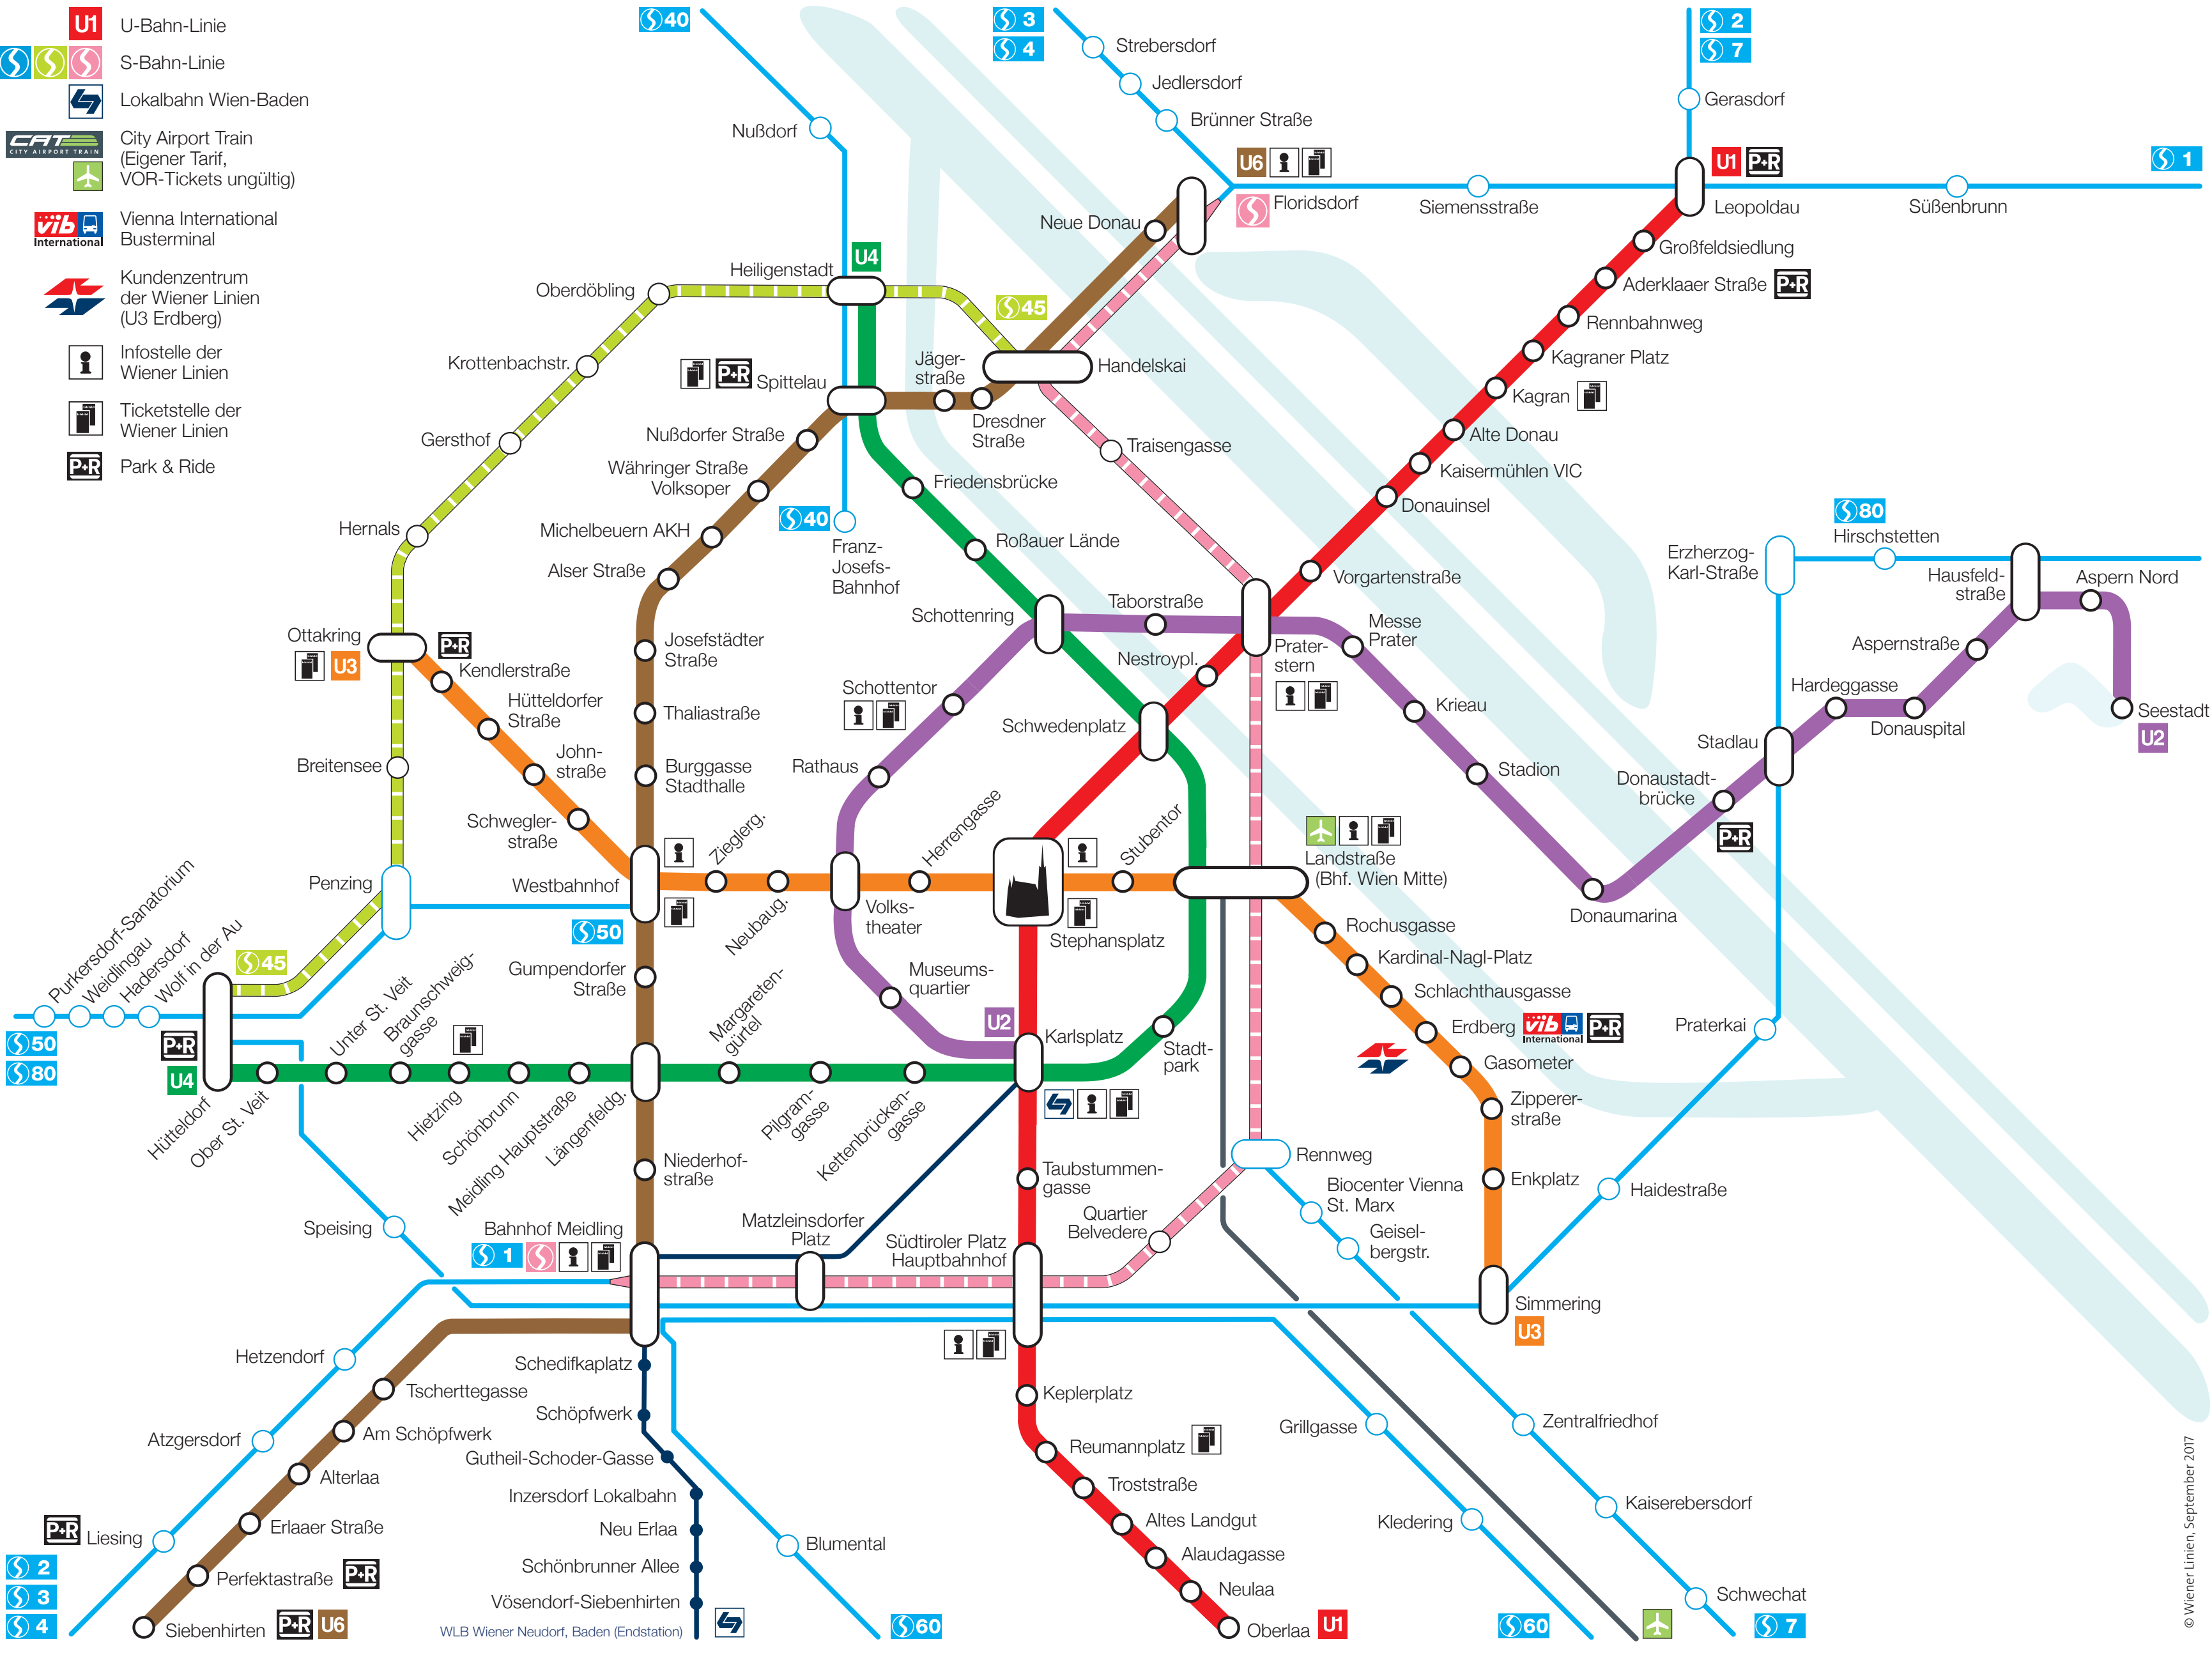

- U-Bahn-Linie
- S-Bahn-Linie
- Lokalbahn Wien-Baden
- City Airport Train (Eigener Tarif, VOR-Tickets ungültig)
- Vienna International Busterminal
- Kundenzentrum der Wiener Linien (U3 Erdberg)
- Infostelle der Wiener Linien
- Ticketstelle der Wiener Linien
- Park & Ride

# SCHNELLVERBINDUNGEN IN WIEN